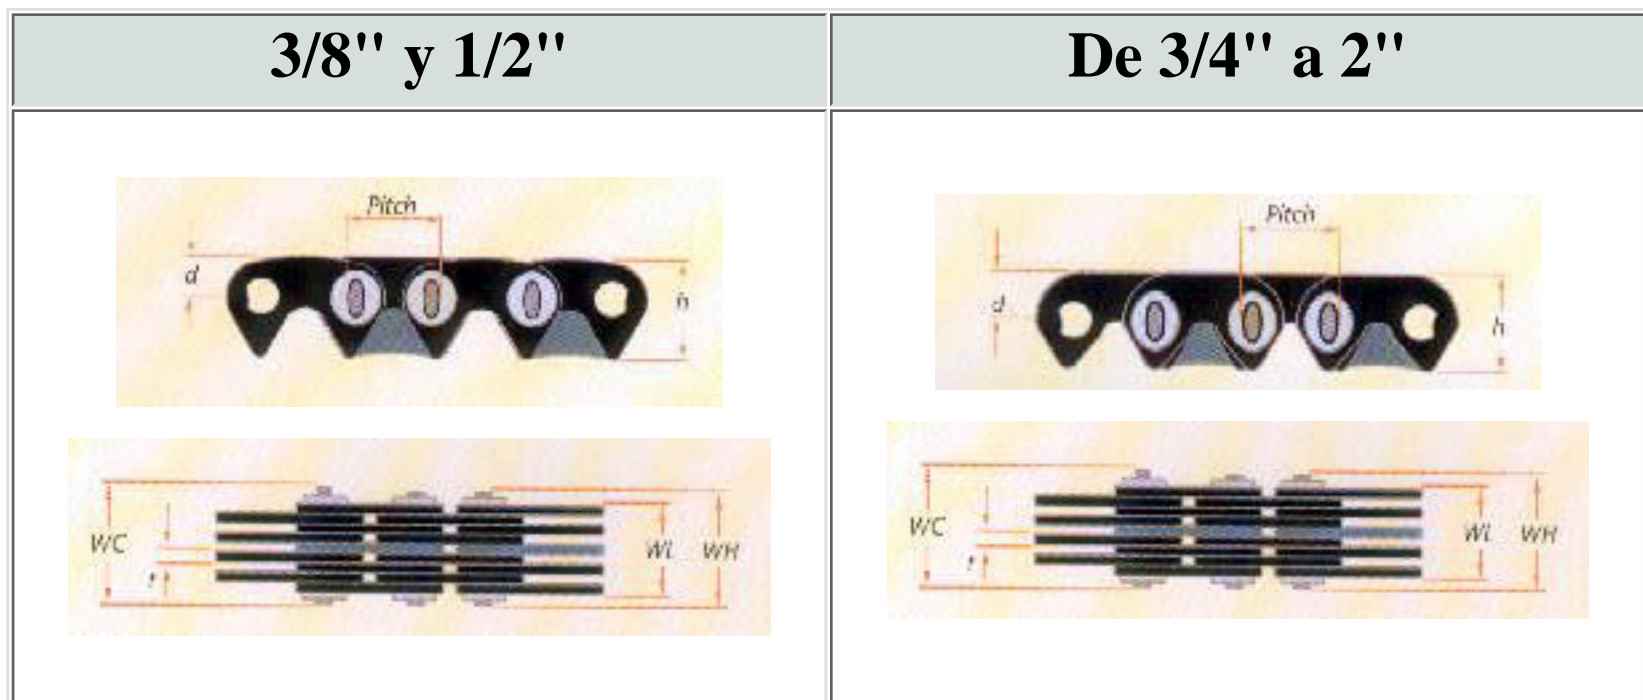

Ramsey

Cadenas de Transmisión RPV

Paso	Código Ramsey	Ancho Nominal	Ancho Sobre las Cabezas WH	Ancho Sobre los Pernos WL	Ancho con el Pin WC	Peso (Kg/m)	Carga de Rotura (kN)	h	d	t
3/8"	RPV3-025	25	32,5	27,0	33,8	1,4	35	10,9	4,3	1,6
	RPV3-030	30	38,5	33,5	40,0	1,8	42			
	RPV3-040	40	45,0	40,0	46,6	2,1	56			
	RPV3-050	50	57,5	52,5	59,5	2,7	70			
	RPV3-065	65	70,0	65,0	72,1	3,3	91			
1/2"	RPV4-325	25	33,0	27,5	35,4	1,9	48	14,5	5,7	1,6
	RPV4-330	30	39,0	34,0	41,3	2,3	58			
	RPV4-340	40	46,0	40,5	47,6	2,8	77			
	RPV4-350	50	58,5	53,0	60,2	3,6	96			
	RPV4-365	65	70,5	66,0	72,3	4,4	125			
	RPV4-375	75	84,5	79,0	86,2	5,3	144			
	RPV4-3100	100	109,0	105,0	111,0	7,0	193			
3/4"	RPV6-535	35	43,0	35,0	46,3	3,8	101	21,0	10,3	2,0
	RPV6-540	40	50,0	43,5	53,5	4,6	116			
	RPV6-550	50	58,5	51,5	61,8	5,5	144			
	RPV6-565	65	75,5	68,0	78,7	7,1	188			
	RPV6-585	85	92,5	84,5	94,1	8,8	246			
	RPV6-5100	100	109,0	101,0	111,4	10,5	289			
1"	RPV8-640	40	51,0	41,5	54,1	5,9	154	27,9	13,7	3,1
	RPV8-650	50	61,5	54,0	65,0	7,6	193			
	RPV8-665	65	74,5	67,0	77,8	9,3	250			
	RPV8-675	75	87,5	79,5	90,6	11,0	289			
	RPV8-6100	100	112,5	105,0	115,6	14,4	385			
	RPV8-6125	125	138,0	130,5	141,4	17,7	482			
	RPV8-6150	150	163,5	156,0	166,9	21,1	578			

Dimensiones en mm.
Existen otras dimensiones de Cadenas