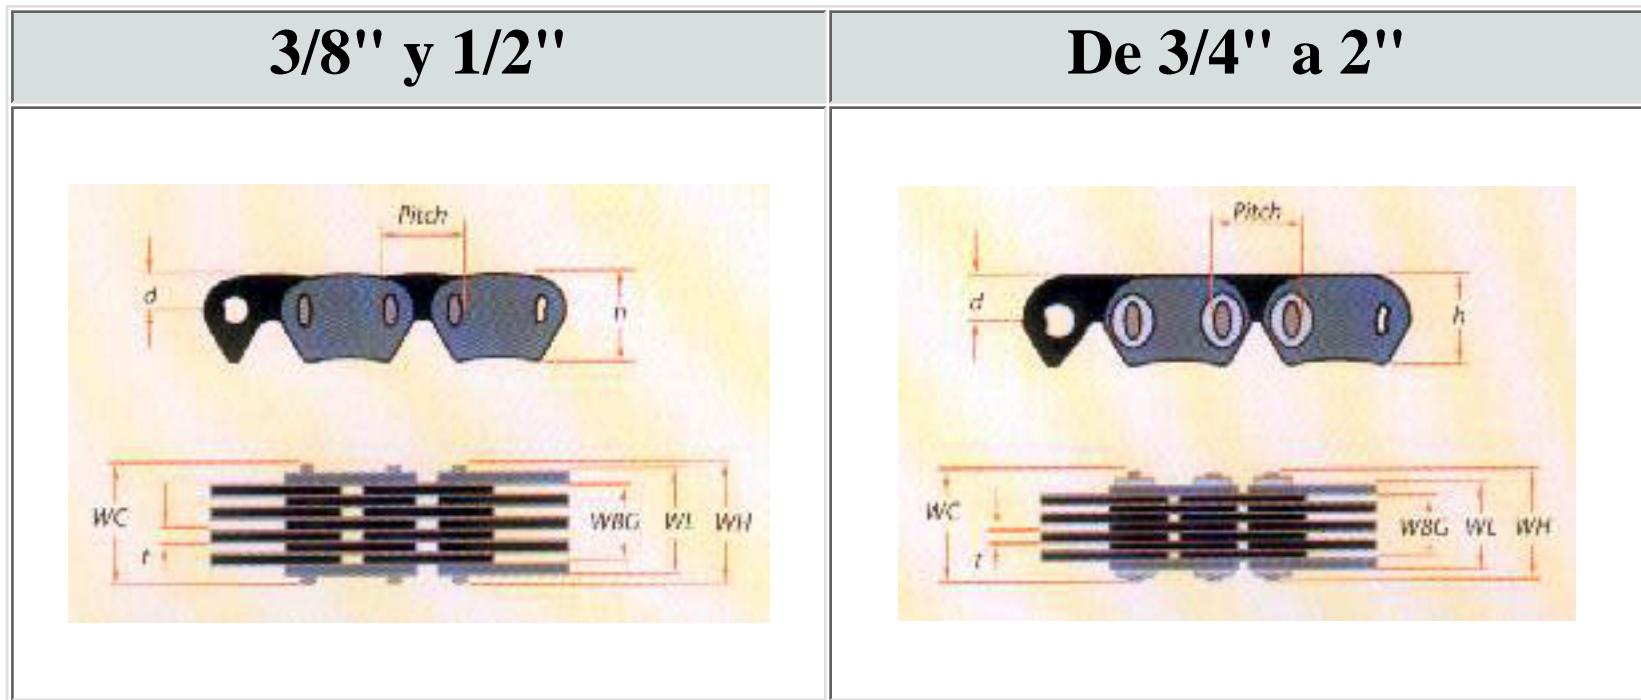

Dimensiones en mm.
Existen otras dimensiones de Cadenas

Ramsey

Cadenas de Transmisión RPV

Paso	Código Ramsey	Ancho Nominal	Ancho Sobre las Cabezas WH	Ancho Sobre los Pernos WL	Ancho con el Pin WC	Peso (Kg/m)	Carga de Rotura (kN)	h	d	t
3/8"	RPV3-025	25	32,5	27,0	33,8	1,4	35	10,9	4,3	1,6
	RPV3-030	30	38,5	33,5	40,0	1,8	42			
	RPV3-040	40	45,0	40,0	46,6	2,1	56			
	RPV3-050	50	57,5	52,5	59,5	2,7	70			
	RPV3-065	65	70,0	65,0	72,1	3,3	91			
1/2"	RPV4-325	25	33,0	27,5	35,4	1,9	48	14,5	5,7	1,6
	RPV4-330	30	39,0	34,0	41,3	2,3	58			
	RPV4-340	40	46,0	40,5	47,6	2,8	77			
	RPV4-350	50	58,5	53,0	60,2	3,6	96			
	RPV4-365	65	70,5	66,0	72,3	4,4	125			
	RPV4-375	75	84,5	79,0	86,2	5,3	144			
	RPV4-3100	100	109,0	105,0	111,0	7,0	193			
3/4"	RPV6-535	35	43,0	35,0	46,3	3,8	101	21,0	10,3	2,0
	RPV6-540	40	50,0	43,5	53,5	4,6	116			
	RPV6-550	50	58,5	51,5	61,8	5,5	144			
	RPV6-565	65	75,5	68,0	78,7	7,1	188			
	RPV6-585	85	92,5	84,5	94,1	8,8	246			
	RPV6-5100	100	109,0	101,0	111,4	10,5	289			
1"	RPV8-640	40	51,0	41,5	54,1	5,9	154	27,9	13,7	3,1
	RPV8-650	50	61,5	54,0	65,0	7,6	193			
	RPV8-665	65	74,5	67,0	77,8	9,3	250			
	RPV8-675	75	87,5	79,5	90,6	11,0	289			
	RPV8-6100	100	112,5	105,0	115,6	14,4	385			
	RPV8-6125	125	138,0	130,5	141,4	17,7	482			
	RPV8-6150	150	163,5	156,0	166,9	21,1	578			