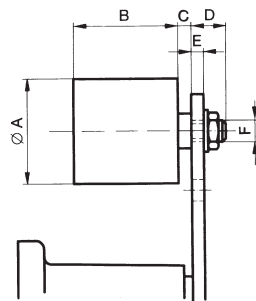

# Rodillo ROSTA

## Tipo R

Art. N°	Tipo	max. velocidad rpm	A	B	C	D	E max.	F	Peso en kg
06 580 001	R 11	8000	30	35	2	14	5	M8	0.08
06 580 002	R 15/18	8000	40	45	6	16	7	M10	0.17
06 580 003	R 27	6000	60	60	8	17	8	M12	0.40
06 580 004	R 38	5000	80	90	8	25	10	M20	1.15
06 580 005	R 45	4500	90	135	10	27	12	M20	1.75