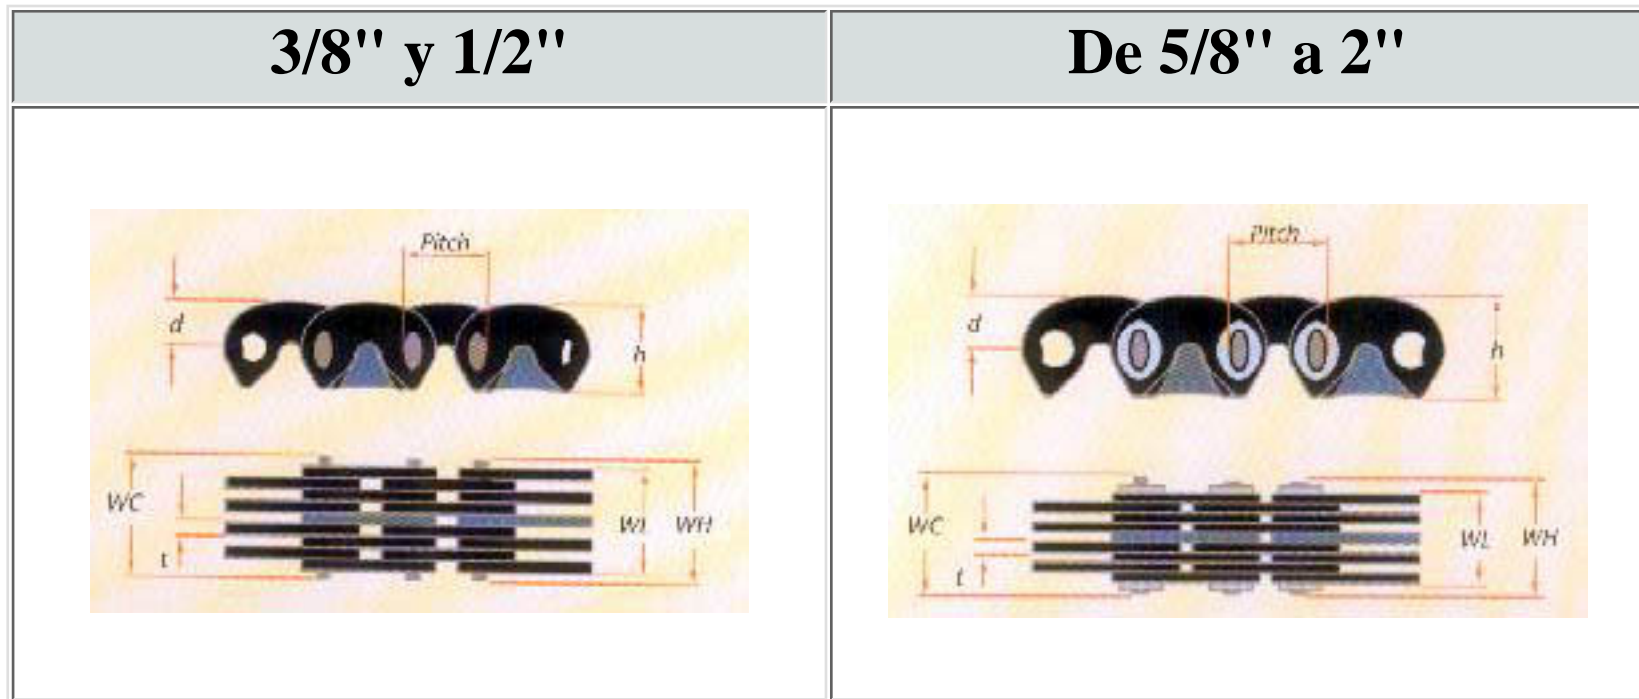

Ramsey

Cadenas de Transmisión RP

Paso	Código Ramsey	Ancho Nominal	Tipo de Guía	Ancho Sobre las Cabezas WH	Ancho Sobre las Placas WL	Ancho con la Conexión WC	Peso (Kg/m)	Carga de Rotura (kN)	h	d	t
3/8"	RP302	13	CG	16,3	13,5	17,5	0,7	17	10,7	5,6	1,6
	RP303	19	CG	22,6	19,6	23,9	1,0	25			
	RP304	25	CG	29,0	25,7	30,5	1,3	33			
	RP305	32	CG	35,3	31,8	36,8	1,6	42			
	RP306	38	CG	41,7	37,6	43,2	2,1	50			
	RP308	51	CG	54,4	49,8	55,9	2,5	67			
	RP310	64	CG	67,1	62,0	68,8	3,3	83			
	RP312	76	2CG	79,2	73,9	81,5	3,7	100			
RP316	102	2CG	104,6	98,0	107,2	5,1	133				
1/2"	RP403	19	CG	23,9	19,8	25,4	1,2	33	14,2	7,6	1,6
	RP404	25	CG	30,0	25,9	32,3	1,6	44			
	RP405	32	CG	36,3	32,3	38,1	2,1	56			
	RP406	38	CG	42,7	38,4	44,5	2,5	67			
	RP408	51	CG	55,4	50,5	57,2	3,3	89			
	RP410	64	CG	68,1	63,0	70,1	4,0	111			
	RP412	76	CG	81,8	75,2	82,8	4,9	133			
	RP414	89	CG	93,7	87,6	95,5	5,7	156			
	RP416	102	2CG	106,4	99,8	108,2	6,5	178			
	RP420	127	2CG	132,1	124,5	133,9	8,2	222			
RP424	152	2CG	156,5	148,8	158,8	9,7	267				
5/8"	RP504	25	CG	33,5	25,7	35,6	2,7	56	17,8	9,5	2,0
	RP506	38	CG	46,2	37,6	48,3	3,4	83			
	RP508	51	CG	58,4	49,5	60,5	4,5	111			
	RP510	64	CG	70,1	61,5	72,1	4,6	139			
	RP512	76	CG	82,6	73,2	84,6	7,1	167			
	RP514	89	CG	94,7	85,1	96,8	7,9	195			
	RP516	102	CG	107,2	97,0	109,2	8,9	222			
	RP520	127	CG	131,6	120,7	133,6	11,3	278			
RP524	152	CG	157,0	144,5	159,0	13,4	334				