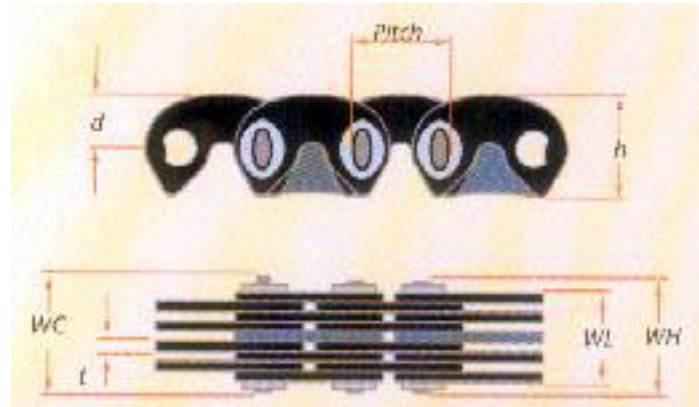

Ramsey

Cadenas de Transmisión RP

Paso	Código Ramsey	Ancho Nominal	Guide Type	Ancho Sobre las Cabezas WH	Ancho Sobre las Placas WL	Ancho con la Conexión WC	Peso (Kg/m)	Carga de Rotura (kN)	h	d	t
3/4"	RP604	25	CG	33,5	25,7	35,6	2,7	67	21,3	10,9	2,0
	RP606	38	CG	46,2	37,6	48,3	3,9	100			
	RP608	51	CG	58,4	49,5	60,5	5,2	133			
	RP610	64	CG	71,1	61,5	73,2	6,5	167			
	RP611	76	CG	75,2	65,3	77,2	7,1	183			
	RP612	89	CG	81,5	73,2	83,6	7,9	200			
	RP616	102	CG	106,9	97,0	109,0	10,4	267			
	RP620	127	CG	131,6	120,7	133,6	13,1	334			
	RP624	152	CG	159,0	144,5	161,0	15,6	400			
	RP628	178	CG	184,4	168,4	186,4	18,3	467			
RP632	203	CG	207,0	192,0	209,0	20,8	534				
1"	RP808	51	CG	57,4	45,5	60,2	6,3	178	28,4	15,2	3,1
	RP812	76	CG	81,0	69,3	85,1	9,4	267			
	RP816	102	CG	107,4	96,0	110,2	12,5	356			
	RP820	127	CG	131,6	116,8	134,4	15,6	445			
	RP824	152	CG	156,0	140,5	159,8	18,8	534			
	RP828	178	CG	188,7	170,2	191,5	21,9	623			
	RP832	203	CG	213,6	196,1	216,4	25,0	712			
	RP836	229	CG	234,7	217,9	237,5	28,1	801			
	RP840	254	CG	263,7	241,6	266,4	31,3	890			
	RP848	305	CG	316,0	293,1	319,0	37,5	1068			
1-1/2"	RP1212	76	CG	84,3	72,9	84,3	14,0	400	42,7	22,8	3,1
	RP1216	102	CG	108,7	98,3	108,7	18,3	534			
	RP1220	127	CG	131,6	121,2	131,6	22,9	667			
	RP1224	152	CG	159,5	149,1	159,5	27,5	801			
	RP1228	178	CG	184,9	175,0	184,9	32,0	934			
	RP1232	203	CG	210,6	200,7	210,6	36,6	1068			
	RP1236	229	CG	236,7	226,6	236,7	39,1	1201			
	RP1240	254	CG	264,7	254,0	264,7	45,8	1334			
2"	RP1616	102	CG	110,2	93,2	110,2	24,4	712	57,0	30,4	3,1
	RP1620	127	CG	135,6	117,3	135,6	30,5	890			
	RP1624	152	CG	161,0	141,2	161,0	36,6	1068			
	RP1628	178	CG	186,4	165,4	186,4	42,7	1246			
	RP1632	203	CG	211,8	189,5	211,8	48,8	1423			
	RP1640	229	CG	262,6	237,7	262,6	61,0	1779			
	RP1648	305	CG	313,4	285,8	313,4	73,2	2135			
	RP1656	356	CG	370,6	340,1	370,6	85,4	2491			
	RP1664	406	CG	421,4	382,0	421,4	97,6	2847			

3/8" y 1/2"

De 5/8" a 2"

Dimensiones en mm.
Existen otras dimensiones de Cadenas