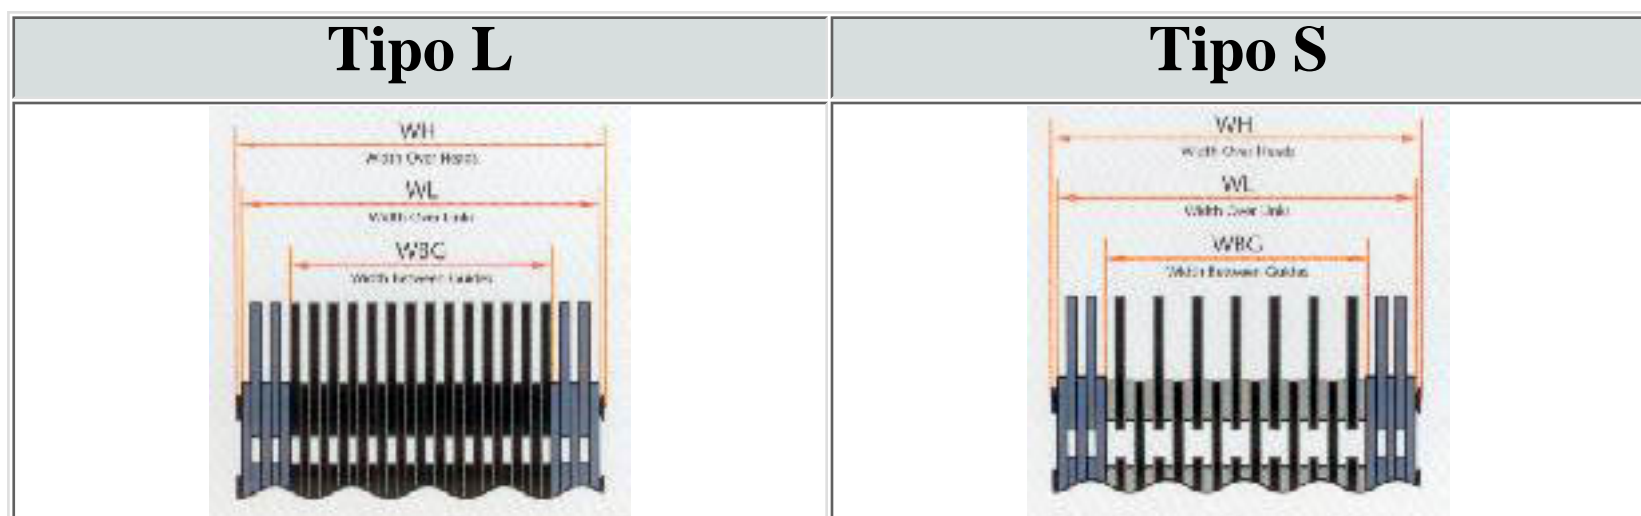

Dimensiones en mm.

* +0.0' / -2.0% Tolerancia.

** Sólo Disponibles en UltraLife