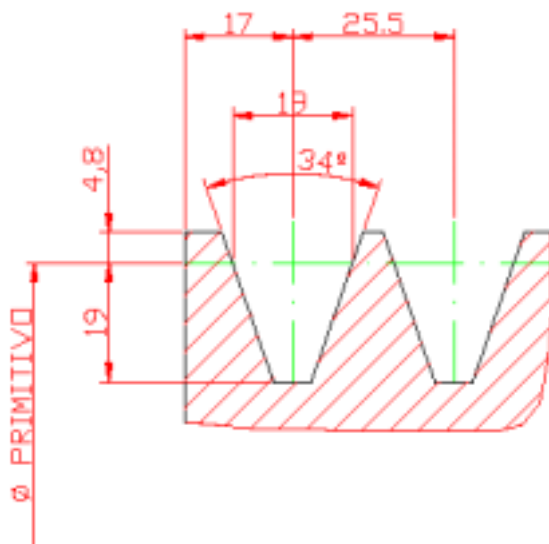

# Polea Trapecial SPC560/10 Canales para T.L.5050

C/ Dres Carmelo y Gil 12. 48012 Bilbao. Spain.  
Tfno:+34 94 470 18 62 Fax:+34 94 470 08 61