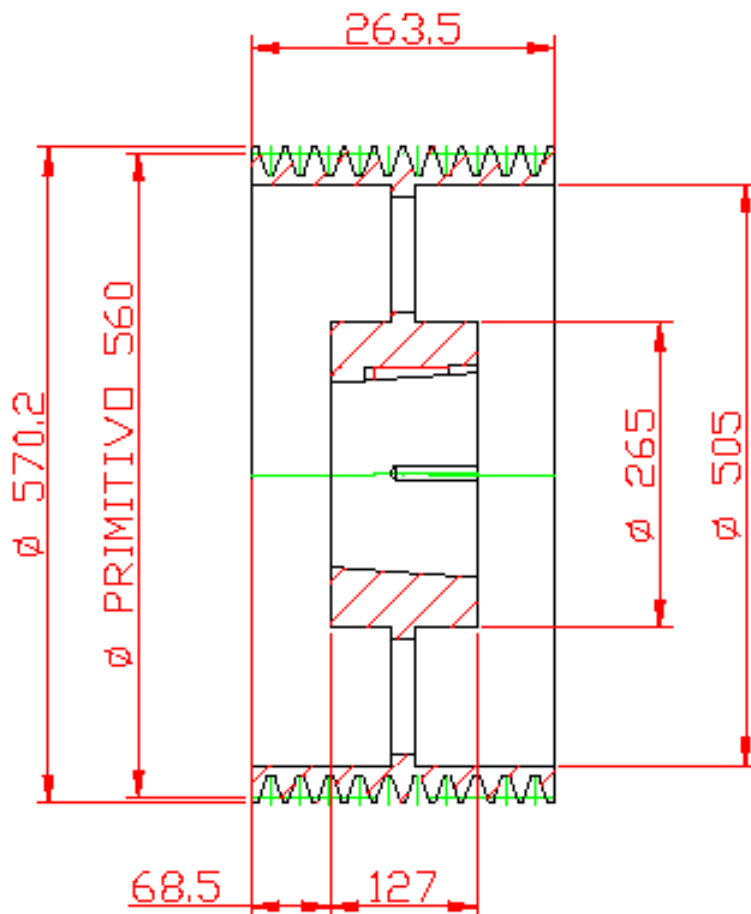

# Polea Trapecial SPC560/10 Canales para T.L.5050

C/ Dres Carmelo y Gil 12. 48012 Bilbao. Spain.  
Tfno:+34 94 470 18 62 Fax:+34 94 470 08 61