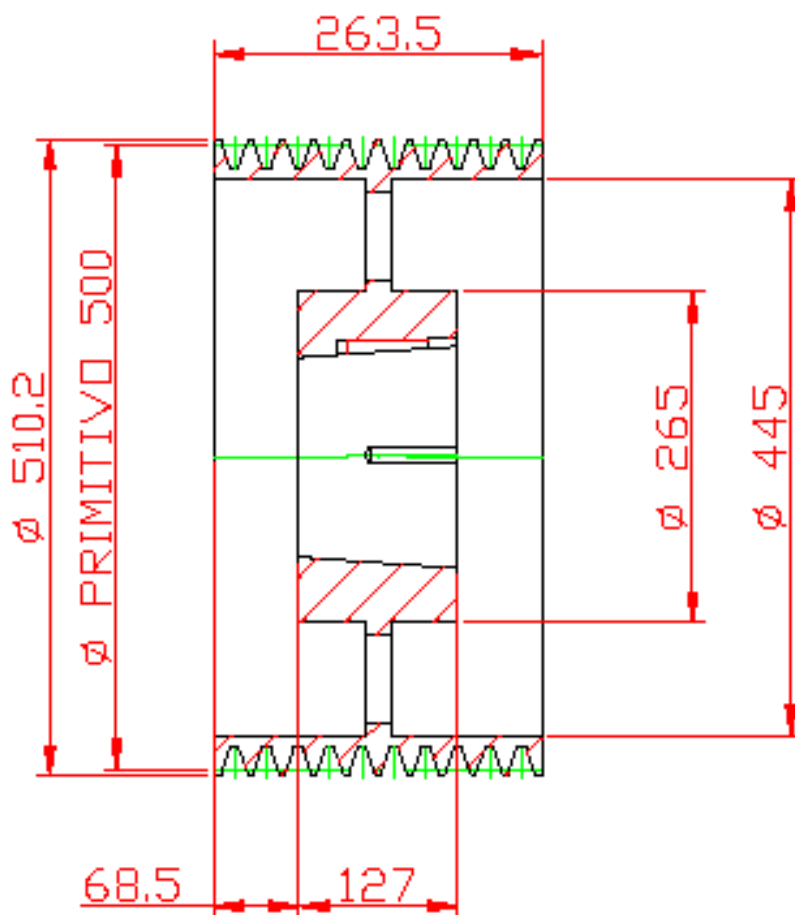

Polea Trapecial SPC500/10 Canales para T.L.5050

C/ Dres Carmelo y Gil 12. 48012 Bilbao. Spain.
Tfno:+34 94 470 18 62 Fax:+34 94 470 08 61