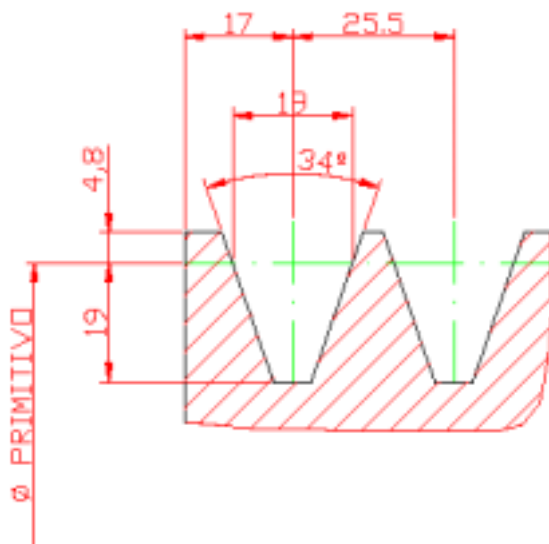

Polea Trapecial SPC500/10 Canales para T.L.5050

C/ Dres Carmelo y Gil 12. 48012 Bilbao. Spain.
Tfno:+34 94 470 18 62 Fax:+34 94 470 08 61