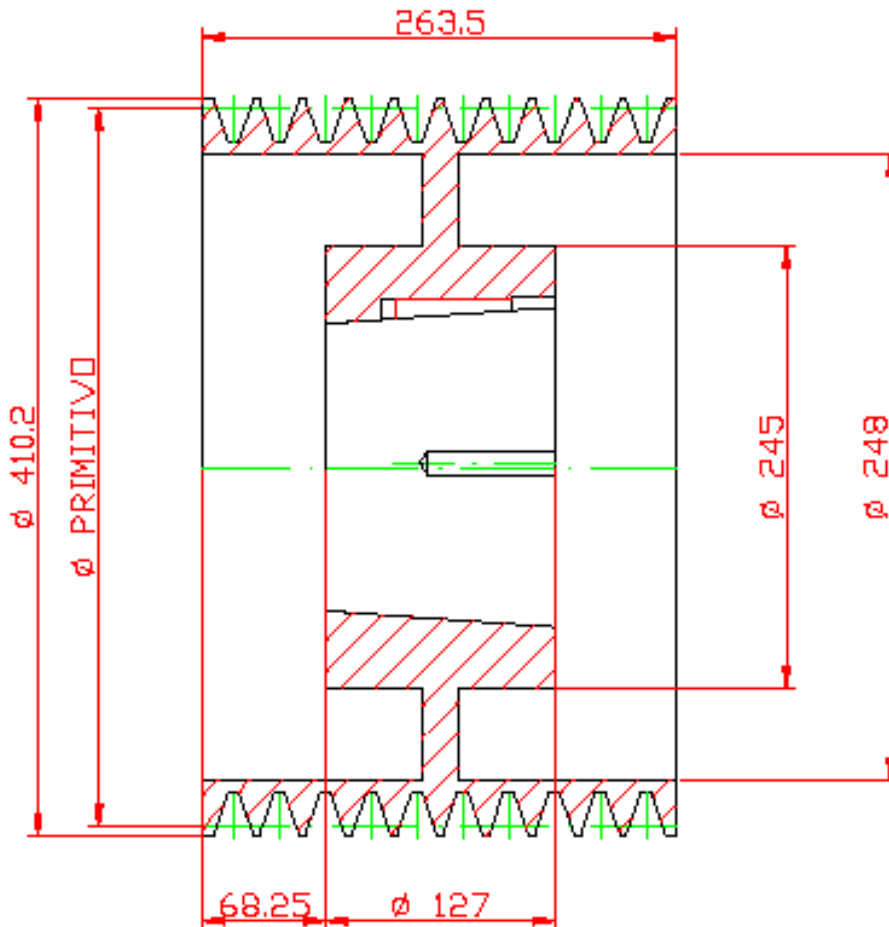

# Polea Trapecial SPC400/10 Canales para T.L.5050

C/ Dres Carmelo y Gil 12. 48012 Bilbao. Spain.  
Tfno:+34 94 470 18 62 Fax:+34 94 470 08 61