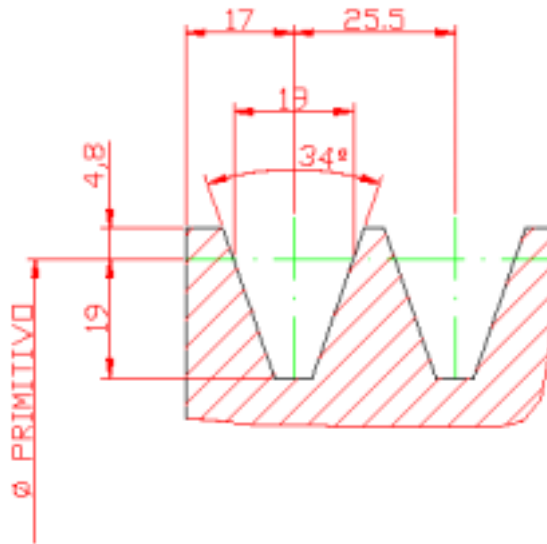

# Polea Trapecial SPC400/10 Canales para T.L.5050

C/ Dres Carmelo y Gil 12. 48012 Bilbao. Spain.  
Tfno:+34 94 470 18 62 Fax:+34 94 470 08 61