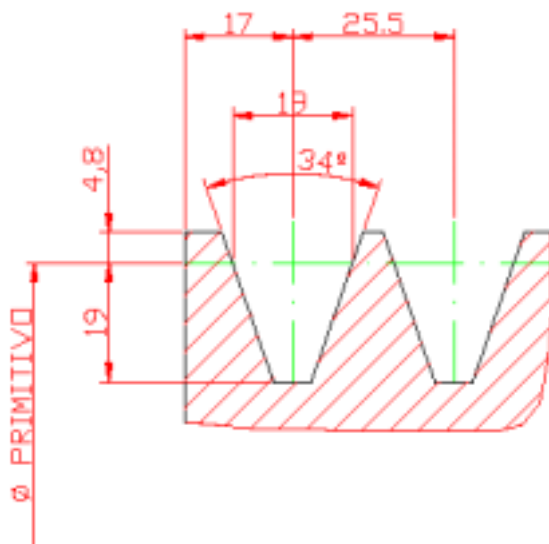

# Polea Trapecial SPC375/10 Canales para T.L.4545

C/ Dres Carmelo y Gil 12. 48012 Bilbao. Spain.  
Tfno:+34 94 470 18 62 Fax:+34 94 470 08 61