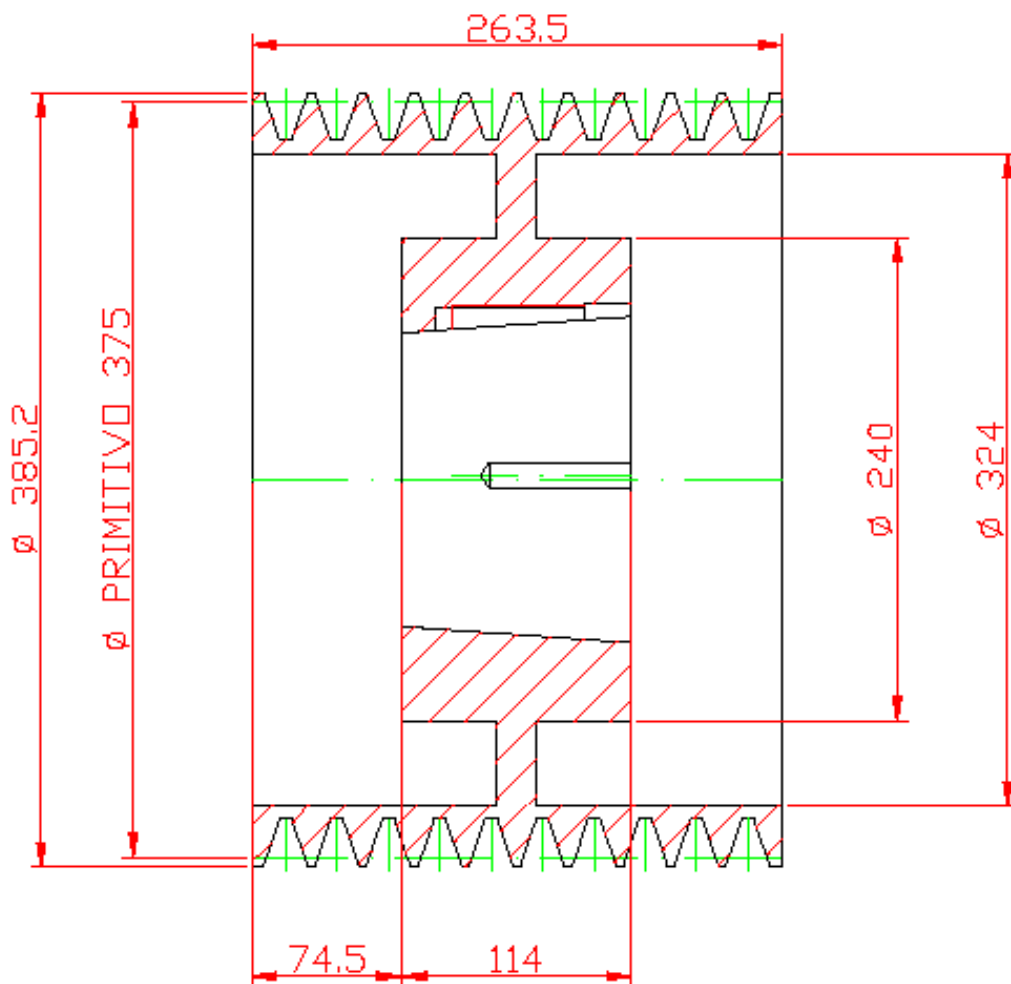

# Polea Trapecial SPC375/10 Canales para T.L.4545

C/ Dres Carmelo y Gil 12. 48012 Bilbao. Spain.  
Tfno:+34 94 470 18 62 Fax:+34 94 470 08 61