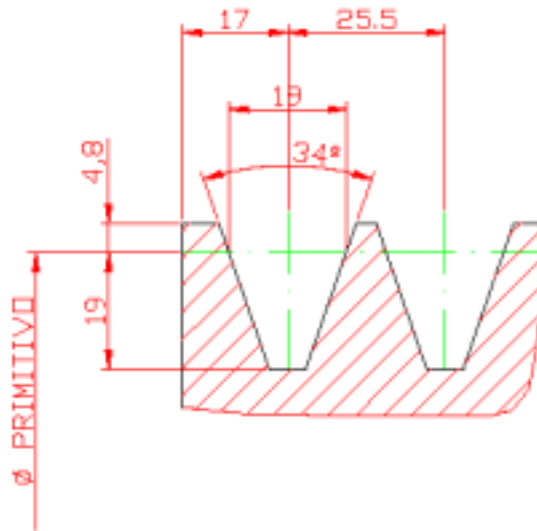

# Polea Trapecial SPC265/8 Canales para T.L.3535

C/ Dres Carmelo y Gil 12. 48012 Bilbao. Spain.  
Tfno:+34 94 470 18 62 Fax:+34 94 470 08 61