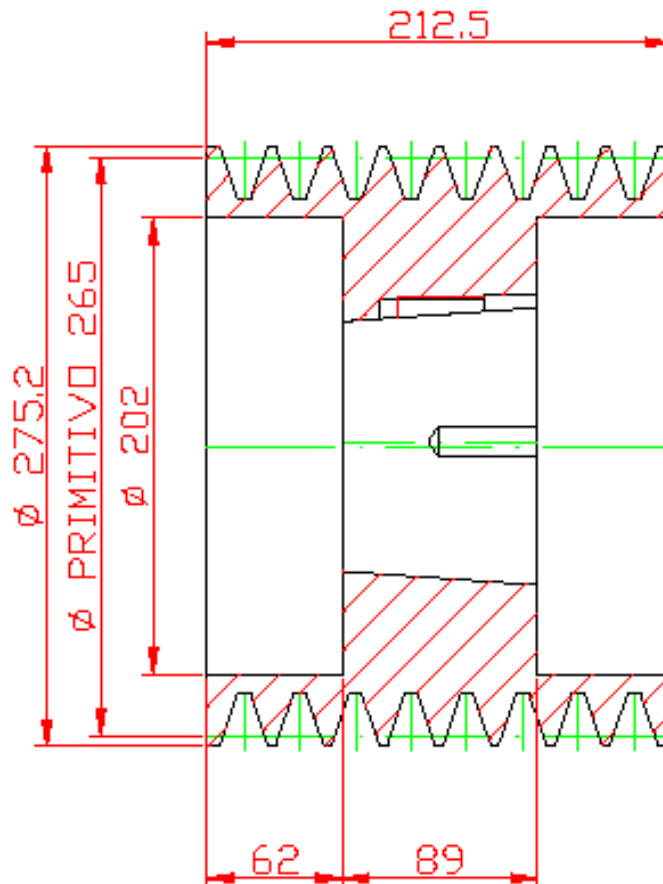

# Polea Trapecial SPC265/8 Canales para T.L.3535

C/ Dres Carmelo y Gil 12. 48012 Bilbao. Spain.  
Tfno:+34 94 470 18 62 Fax:+34 94 470 08 61