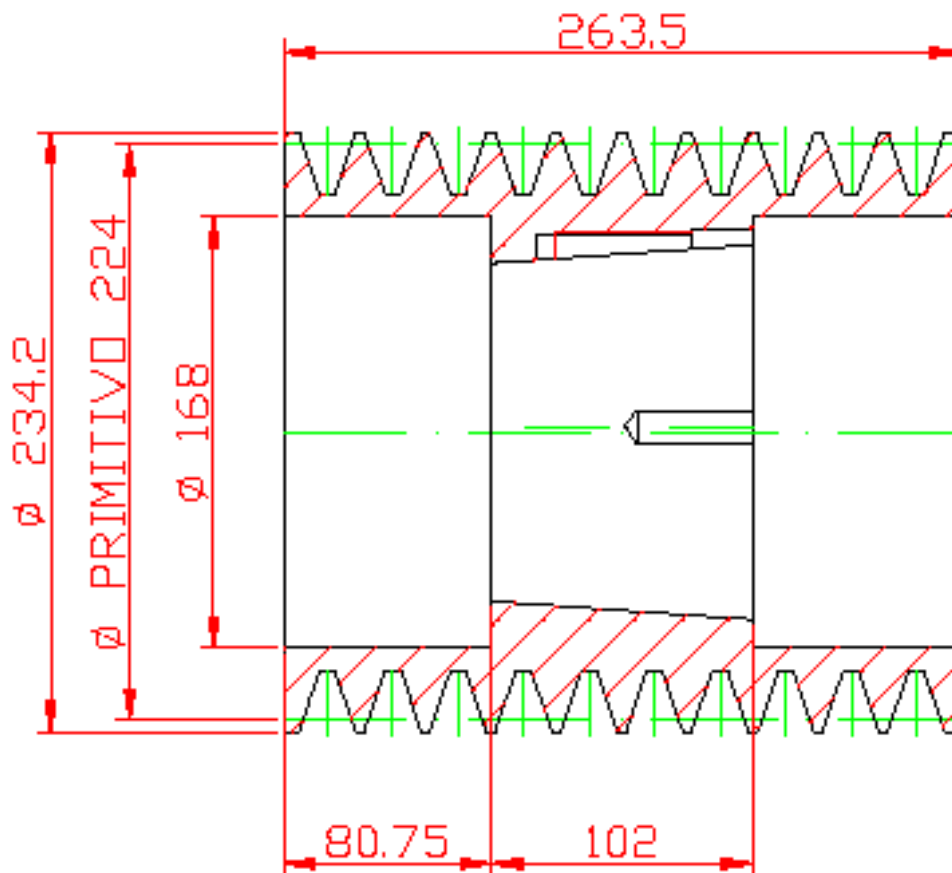

Polea Trapecial SPC224/10 Canales para T.L.4040

C/ Dres Carmelo y Gil 12. 48012 Bilbao. Spain.
Tfno:+34 94 470 18 62 Fax:+34 94 470 08 61