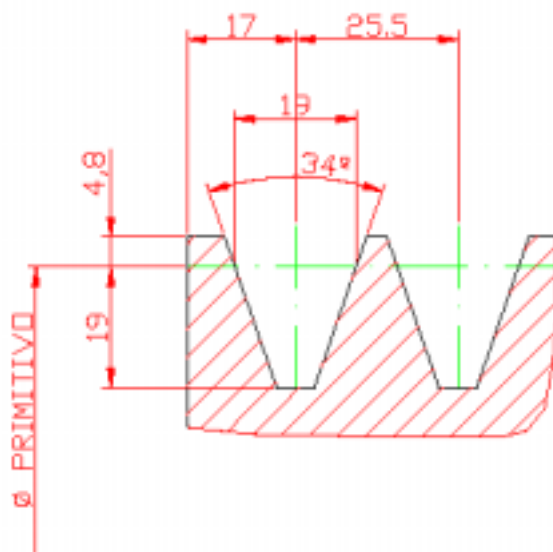

Polea Trapecial SPC224/10 Canales para T.L.4040

C/ Dres Carmelo y Gil 12. 48012 Bilbao. Spain.
Tfno:+34 94 470 18 62 Fax:+34 94 470 08 61