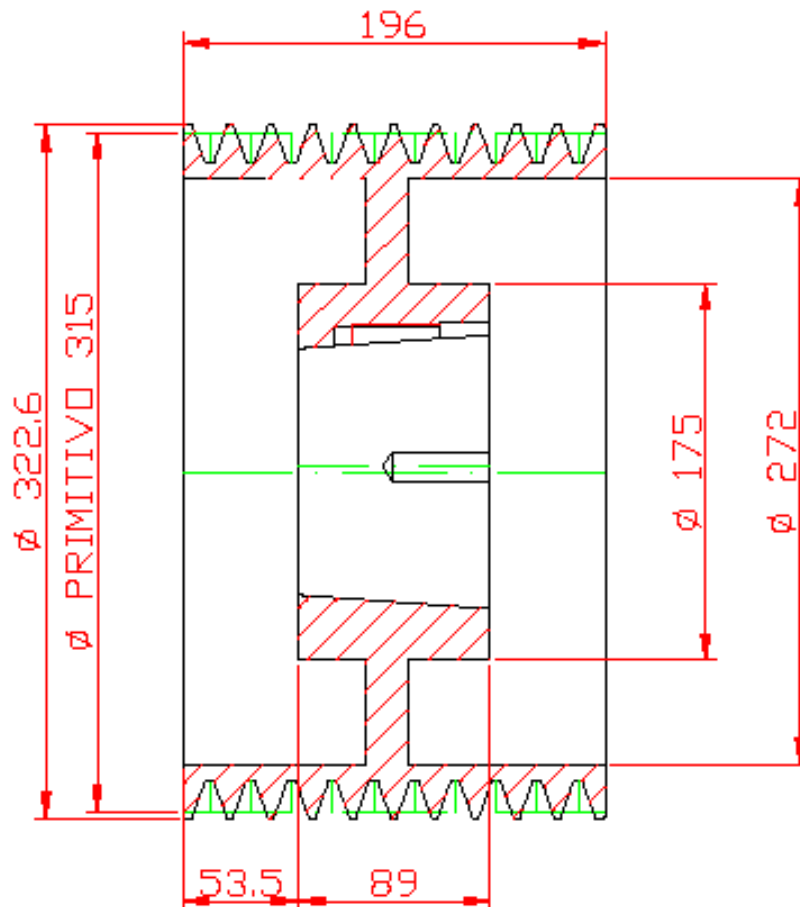

# Polea Trapecial SPB 315/10 Canales para T.L.3535

C/ Dres Carmelo y Gil 12. 48012 Bilbao. Spain.  
Tfno:+34 94 470 18 62 Fax:+34 94 470 08 61