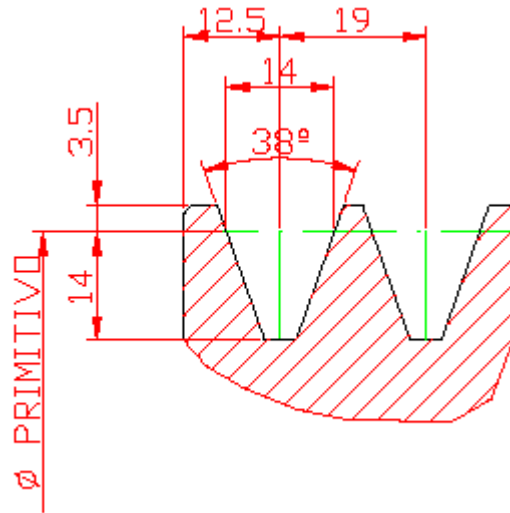

# Polea Trapecial SPB 315/10 Canales para T.L.3535

C/ Dres Carmelo y Gil 12. 48012 Bilbao. Spain.  
Tfno:+34 94 470 18 62 Fax:+34 94 470 08 61