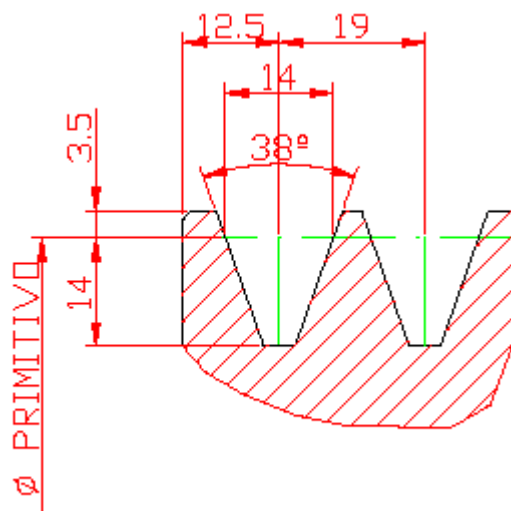

Polea Trapecial SPB 250/1 Canal para T.L.2012

C/ Dres Carmelo y Gil 12. 48012 Bilbao. Spain.
Tfno:+34 94 470 18 62 Fax:+34 94 470 08 61