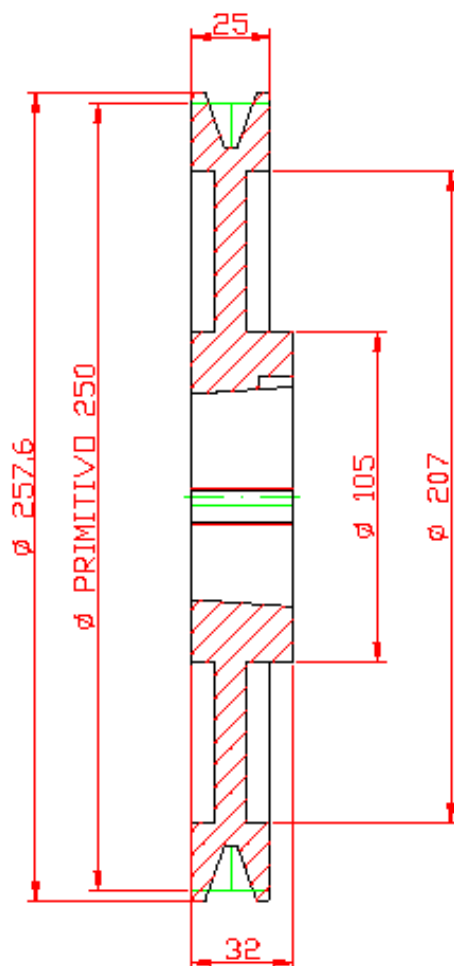

Polea Trapecial SPB 250/1 Canal para T.L.2012

C/ Dres Carmelo y Gil 12. 48012 Bilbao. Spain.
Tfno:+34 94 470 18 62 Fax:+34 94 470 08 61