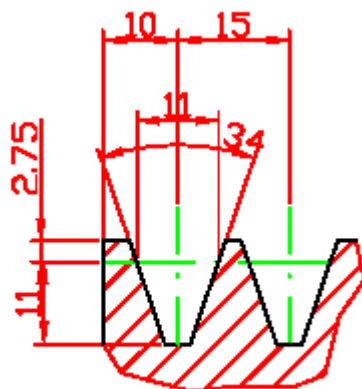

# Polea Trapecial SPA 800/6 Canales para T.L 4040

C/ Dres Carmelo y Gil 12. 48012 Bilbao. Spain.  
Tfno:+34 94 470 18 62 Fax:+34 94 470 08 61