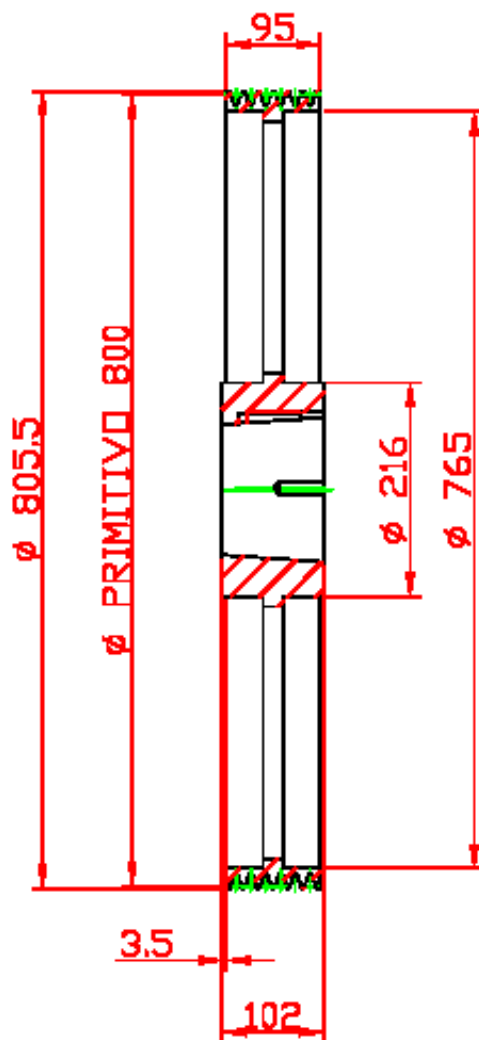

# Polea Trapecial SPA 800/6 Canales para T.L 4040

C/ Dres Carmelo y Gil 12. 48012 Bilbao. Spain.  
Tfno:+34 94 470 18 62 Fax:+34 94 470 08 61