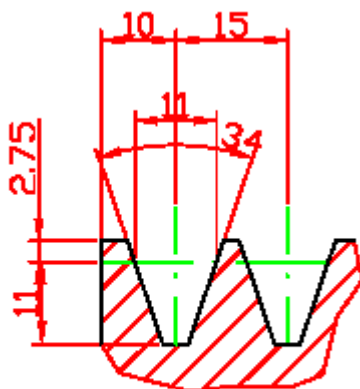

# Polea Trapecial SPA 630/6 Canales para T.L 4040

C/ Dres Carmelo y Gil 12. 48012 Bilbao. Spain.  
Tfno:+34 94 470 18 62 Fax:+34 94 470 08 61