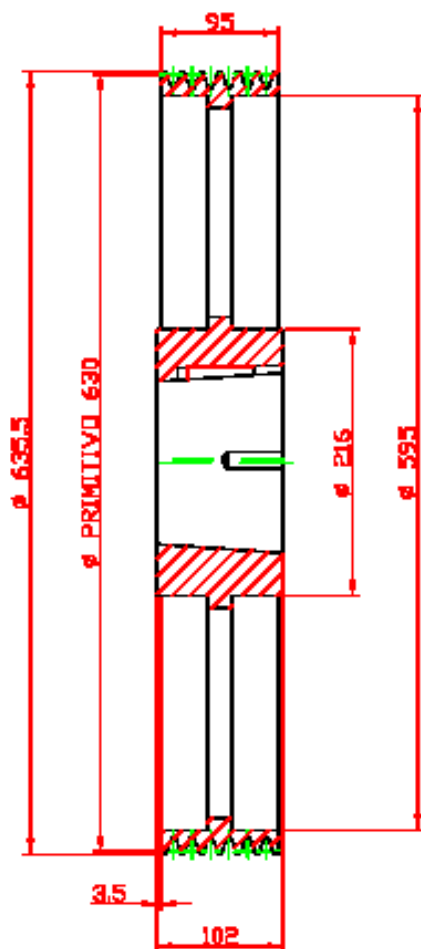

# Polea Trapecial SPA 630/6 Canales para T.L 4040

C/ Dres Carmelo y Gil 12. 48012 Bilbao. Spain.  
Tfno:+34 94 470 18 62 Fax:+34 94 470 08 61