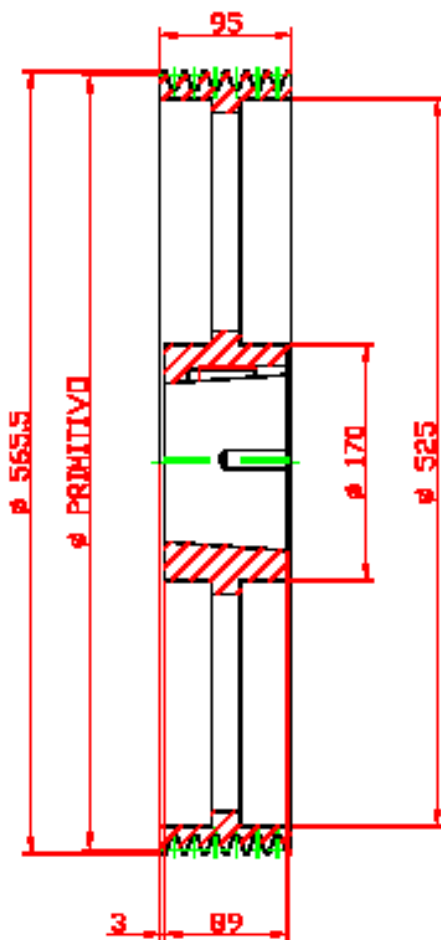

# Polea Trapecial SPA 560/6 Canales para T.L 3535

C/ Dres Carmelo y Gil 12. 48012 Bilbao. Spain.  
Tfno:+34 94 470 18 62 Fax:+34 94 470 08 61