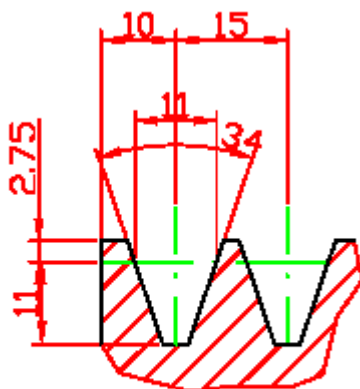

# Polea Trapecial SPA 560/6 Canales para T.L 3535

C/ Dres Carmelo y Gil 12. 48012 Bilbao. Spain.  
Tfno:+34 94 470 18 62 Fax:+34 94 470 08 61