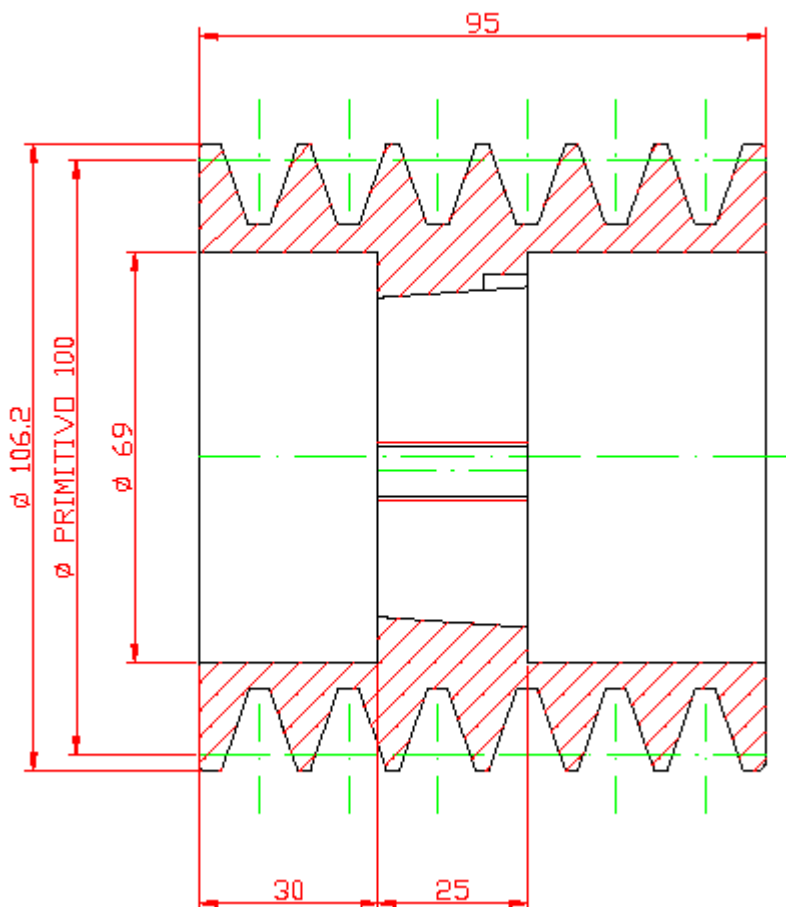

Polea Trapecial SPA 100/6 Canales para T.L.1610

C/ Dres Carmelo y Gil 12. 48012 Bilbao. Spain.
Tfno:+34 94 470 18 62 Fax:+34 94 470 08 61