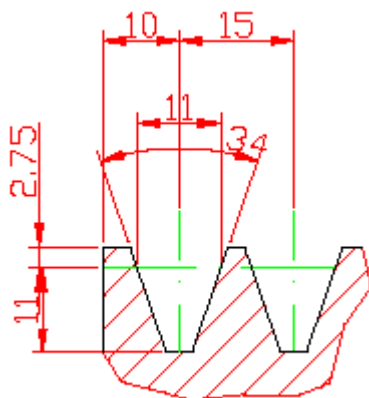

Polea Trapecial SPA 100/6 Canales para T.L.1610

C/ Dres Carmelo y Gil 12. 48012 Bilbao. Spain.
Tfno:+34 94 470 18 62 Fax:+34 94 470 08 61